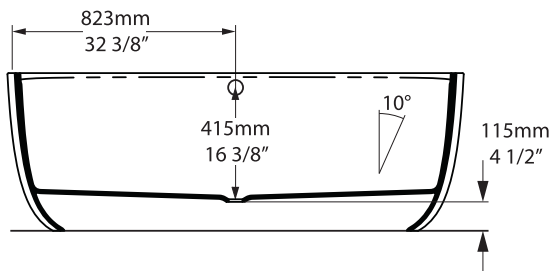

Tap holes can be drilled by installer
Armaturenlöcher können leicht vom Installateur gebohrt werden
Les trous de robinetterie peuvent être percés par l'installateur
Pueden ser perforados por el instalador
I fori per rubinetti possono essere perforati dall'installatore

*All measurements subject to +/-5% tolerance
*Overflow hole not drilled