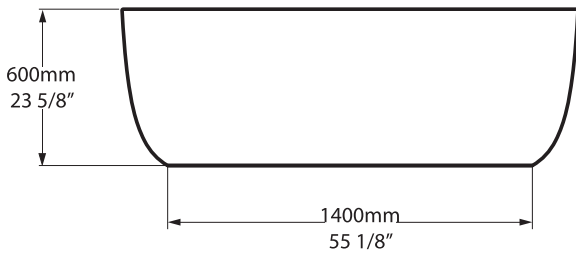

Front view

Section AA