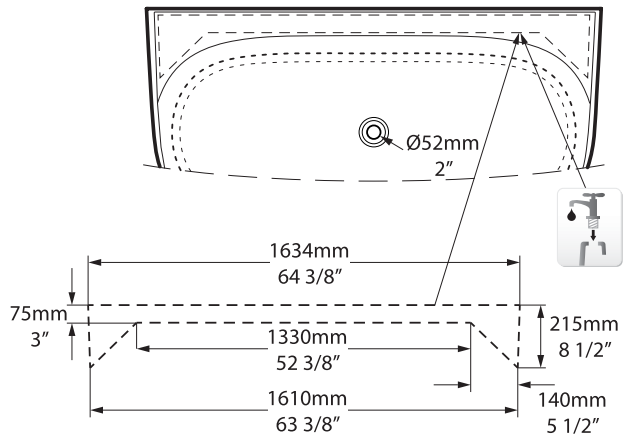

Tap holes can be drilled by installer
Armaturenlöcher können leicht vom Installateur gebohrt werden
Les trous de robinetterie peuvent être percés par l'installateur
Pueden ser perforados por el instalador
I fori per rubinetti possono essere perforati dall'installatore

*All measurements subject to +/-5% tolerance
*Overflow hole not drilled