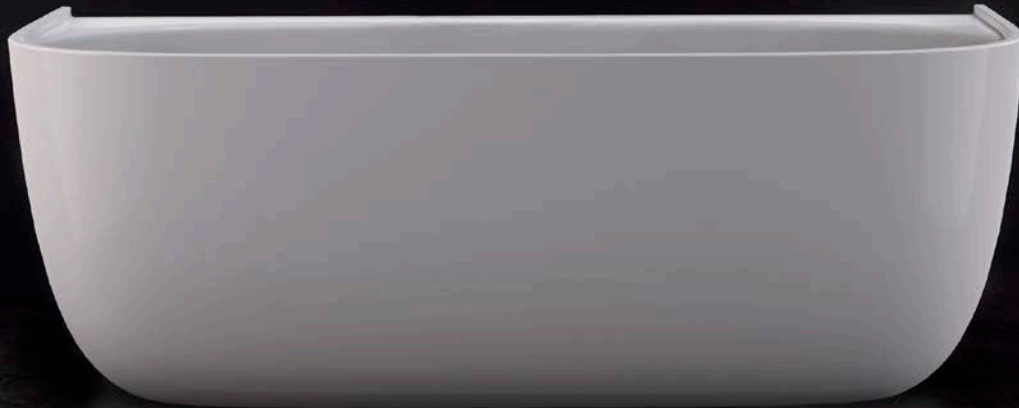

## Eldon

ELD-N-SW-NO / ELD-N-SW-OF

 **Contemporary back-to-wall bath**

- Made from QUARRYCAST®
  - One piece casting of Volcanic Limestone™ and resin
  - Harder & more durable than acrylic
- Easy clean high gloss finish
- Exterior can be painted
- A full width tap deck hides all waste pipework and a moulded upstand allows tiles to be easily installed
- 25 year guarantee
- Available in seven colour finishes

 **Moderne Back-to-Wall Wanne**

- Hergestellt aus QUARRYCAST®
  - Ein Gussteil aus seltenem vulkanischen Kalkstein und Harz
  - Härter und haltbarer als Acryl
- Leicht zu reinigende glänzende Oberfläche
- Außenseite überstreichbar
- Een brede rand over de volle lengte van het bad verbergt alle afvoeren en de gegoten opstaande rand zorgt voor eenvoudig betegelen
- 25 Jahre Garantie
- Erhältlich in 7 Farben

 **La baignoire murale contemporaine**

- Fabriquée en QUARRYCAST®
  - Ensemble d'une pièce en pierre volcanique rare et résine
  - Matériau plus dur et plus résistant que l'acrylique
- Fini ultra brillant, facile à nettoyer
- L'extérieur peut être peint
- Un robinet a poser sur toute la largeur cache toute la tuyauterie et la credence moulée permet aux carreaux d'être facilement installés
- Garantie de 25 ans
- Disponible en sept couleurs

 **La vasca contemporanea a muro**

- Costituito da QUARRYCAST®
  - Un unico pezzo di rara roccia calcarea vulcanica e resina
  - Più robusto e resistente dell'acrilico
- Intensa finitura lucida facile da pulire
- L'esterno può essere verniciato
- Il rubinetto a pavimento nasconde tutto il tubo di scarico ed un'alzata sagomata permette di installare le piastrelle facilmente
- 25 anni di garanzia
- Disponibile in sette diversi colori