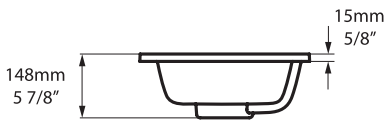

Drop In Cut Out

833mm x 340mm
 32 3/4" x 13 3/8"

UnderMount Cut Out

779mm x 274mm
 30 5/8" x 10 3/4"

Front view

Side view

Section AA

Features an internal overflow
 Integrierter Überlauf
 Dispose d'un trop-plein interne
 Incluye el rebosadero integrado
 Caratterizzato da un troppopieno interno