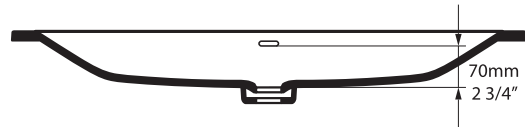

Drop In Cut Out

833mm x 340mm
 32 3/4" x 13 3/8"

UnderMount Cut Out

779mm x 274mm
 30 5/8" x 10 3/4"

Front view

Side view

Section AA

Features an internal overflow
 Integrierter Überlauf
 Dispose d'un trop-plein interne
 Incluye el rebosadero integrado
 Caratterizzato da un troppopieno interno