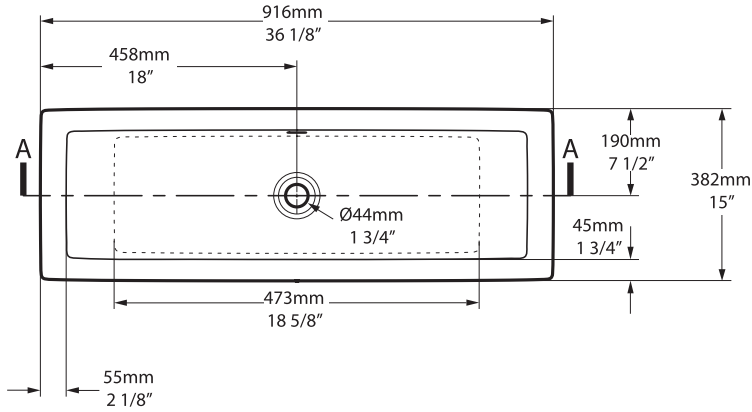

Rossendale 91 DU-ROS-91-IO

Top view

Can be undermounted or dropped in
 Kann als Aufsatzbecken montiert werden oder halb versenkt
 Vasque à poser ou à semi-encastrer
 Con posibilidad de instalarlo sobre la encimera o semiencastrado
 Può essere montato ad appoggio o semi incasso

Drop In Cut Out

833mm x 340mm
 32 3/4" x 13 3/8"

UnderMount Cut Out

779mm x 274mm
 30 5/8" x 10 3/4"

Front view

Side view

Section AA

Features an internal overflow
 Integrierter Überlauf
 Dispose d'un trop-plein interne
 Incluye el rebosadero integrado
 Caratterizzato da un troppopieno interno