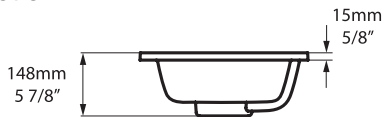

Drop In Cut Out

1135mm x 340mm
 44 5/8" x 13 3/8"

UnderMount Cut Out

1081mm x 274mm
 42 1/2" x 10 3/4"

Front view

Side view

Section AA

Features an internal overflow
 Integrierter Überlauf
 Dispose d'un trop-plein interne
 Incluye el rebosadero integrado
 Caratterizzato da un troppopieno interno