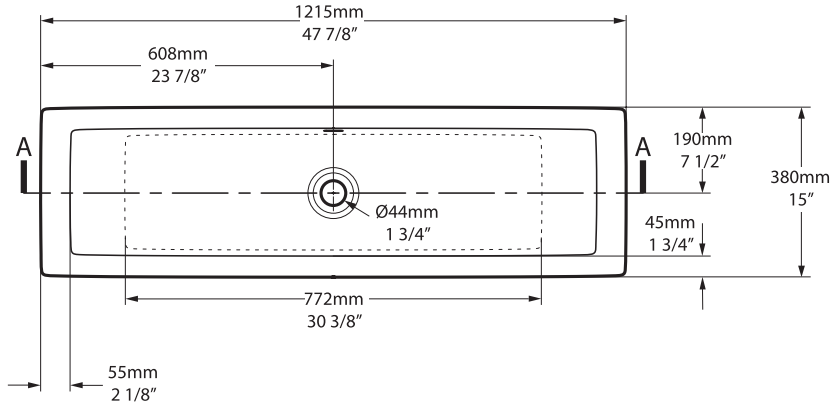

Rossendale 122 DU-ROS-122-IO

Top view

Can be undermounted or dropped in
 Kann als Aufsatzbecken montiert werden oder halb versenkt
 Vasque à poser ou à semi-encastrer
 Con posibilidad de instalarlo sobre la encimera o semiencastrado
 Può essere montato ad appoggio o semi incasso

Drop In Cut Out

1135mm x 340mm
 44 5/8" x 13 3/8"

UnderMount Cut Out

1081mm x 274mm
 42 1/2" x 10 3/4"

Front view

Side view

Section AA

Features an internal overflow
 Integrierter Überlauf
 Dispose d'un trop-plein interne
 Incluye el rebosadero integrado
 Caratterizzato da un troppopieno interno