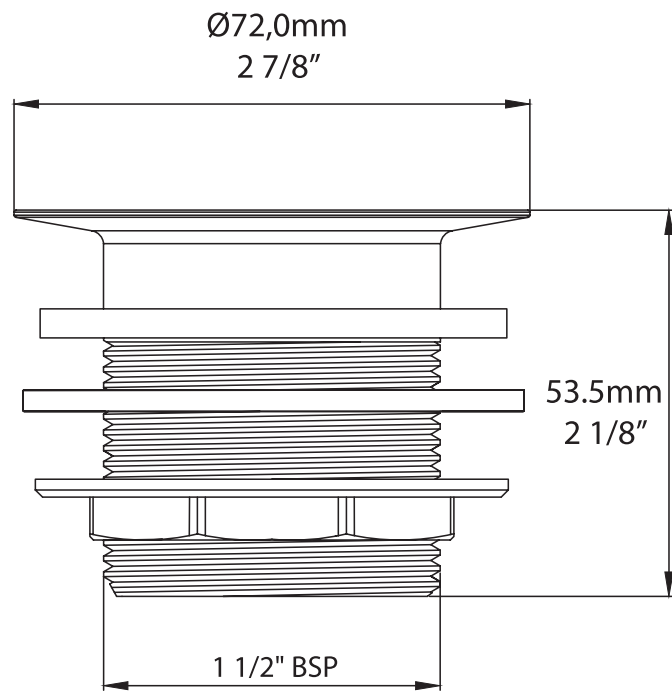

Kit 12 K-12-xx

*All measurements subject to +/-5% tolerance

- K-12-PC Polished Chrome, Chrom Poliert, Chrome Poli, Cromado brillante, Cromo Lucidato
- K-12-PN Polished Nickel, Nickel Poliert, Nickel Poli, Níquel Brillante, Nickel Lucidato
- K-12-PB Polished Brass, Messing Poliert, Laiton Poli, Latón Pulido, Ottone Lucidato
- K-12-BN Brushed Nickel, Nickel Gebürstet, Nickel Brossé, Níquel Satinado, Nickel Spazzolato

- Universal waste kit for baths without an overflow hole. Flush fitting 'captive' plug.
- Universaler Ablauf für Wannen ohne Überlauf. Klappverschluss.
- Vidage universel pour baignoires sans trou de trop-plein. Bonde affleurante pivotante.
- Vaciador universal para bañeras sin agujero rebosadero preperforado. Tapón de desagüe giratorio.
- Nascosto - Kit universale di scarico per vasche senza foro per troppopieno. Tappo "prigioniero" montato a filo.